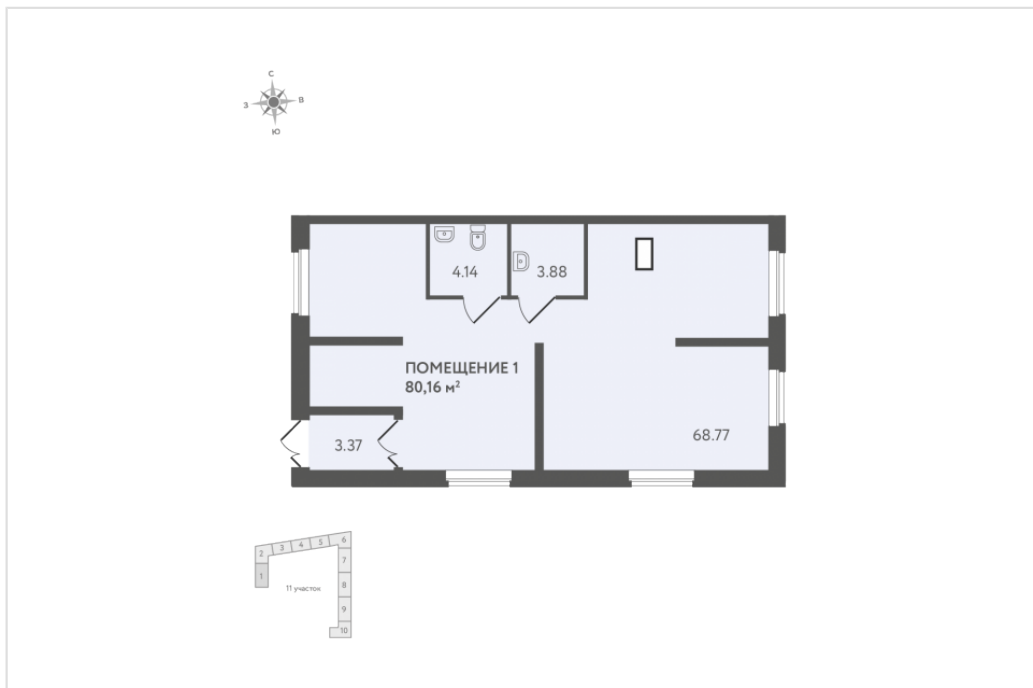

Коммерческое помещение №38

ДОМ 11, ДОМ ЗАСЕЛЕН

Астрид

● м. Московская

5 ОБЩАЯ, М²

81.1

ТИП ПОМЕЩЕНИЯ

коммерческое