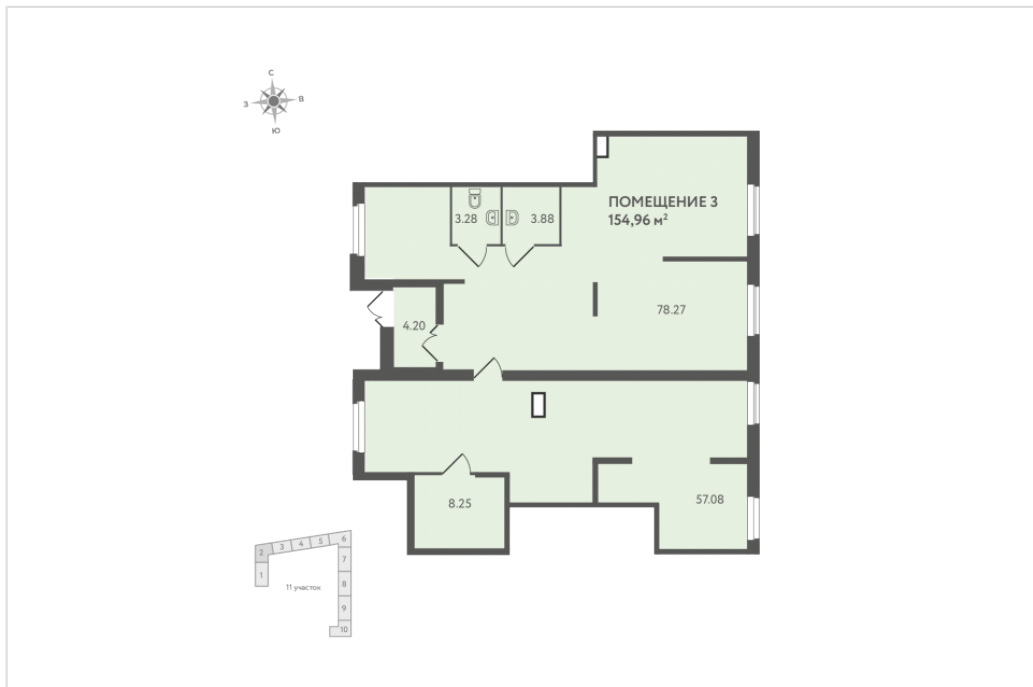

Коммерческое помещение №33

ДОМ 11, ДОМ ЗАСЕЛЕН

Астрид

● м. Московская

5 ОБЩАЯ, М²

155.5

ТИП ПОМЕЩЕНИЯ

коммерческое

ЭТАЖ

1

О комплексе Астрид

РАСПОЛОЖЕНИЕ

м. Московская

ПЕРЕДАЧА КВАРТИР

**1 очередь — сдана,
2 очередь — сдана,
3 очередь — IV кв. 2021 г.**

Отсканируйте QR-код, чтобы
положить маршрут до главного
офиса продаж