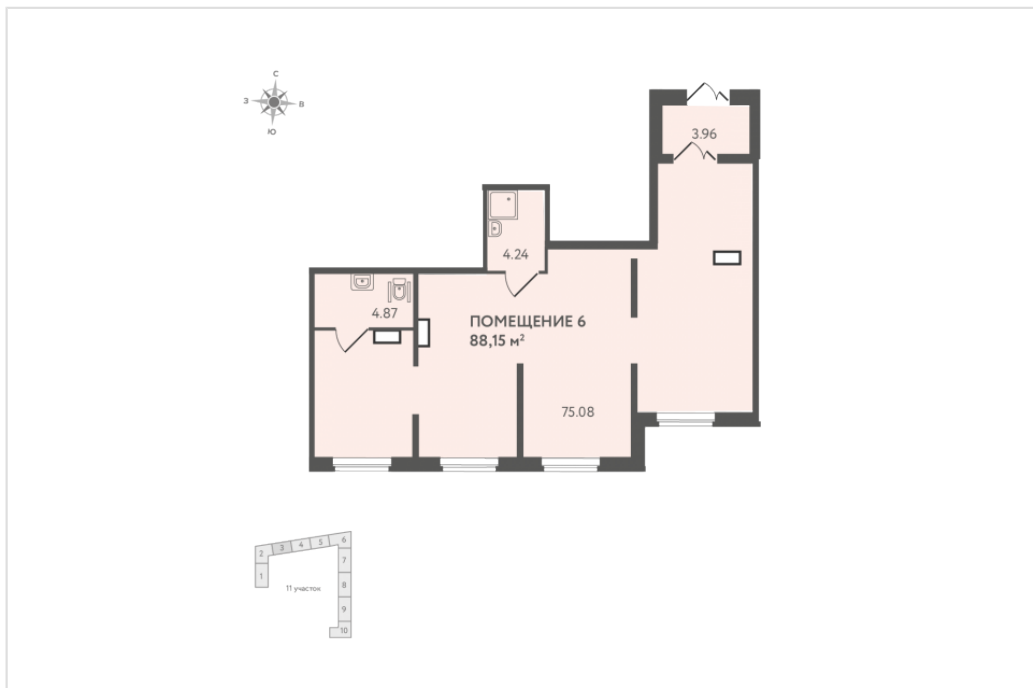

Коммерческое помещение №25

ДОМ 11, ДОМ ЗАСЕЛЕН

Астрид

● м. Московская

5 ОБЩАЯ, М²

89.0

ТИП ПОМЕЩЕНИЯ

коммерческое

ЭТАЖ

1

О комплексе Астрид

РАСПОЛОЖЕНИЕ

м. Московская

ПЕРЕДАЧА КВАРТИР

**1 очередь — сдана,
2 очередь — сдана,
3 очередь — IV кв. 2021 г.**

Отсканируйте QR-код, чтобы
проложить маршрут до главного
офиса продаж