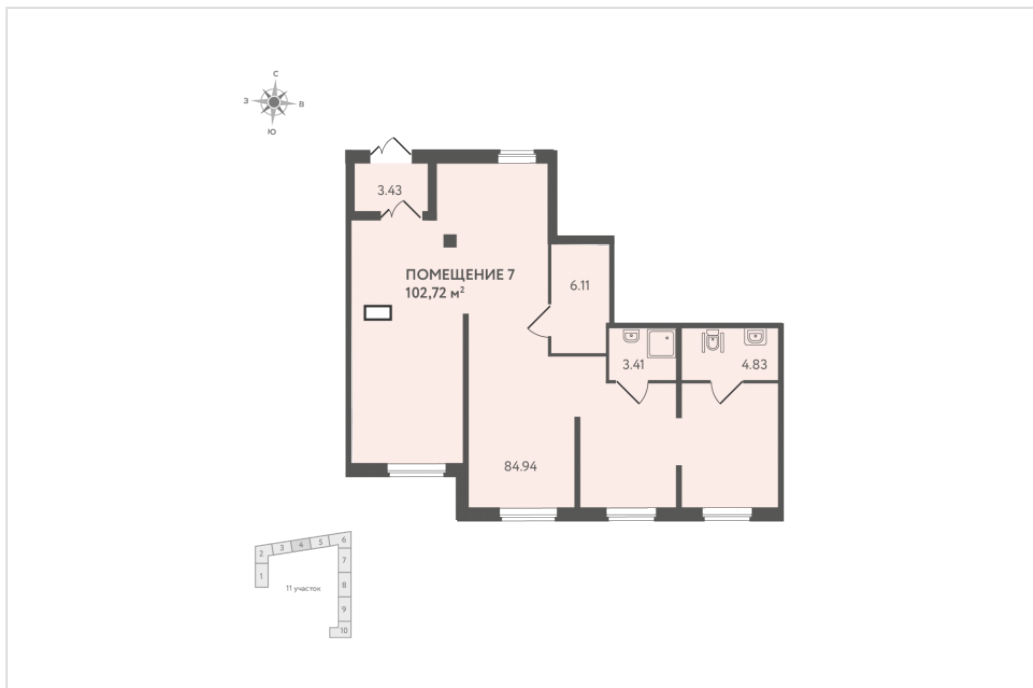

Коммерческое помещение №24

ДОМ 11, ДОМ ЗАСЕЛЕН

Астрид

● м. Московская

S ОБЩАЯ, М²

104.1

ТИП ПОМЕЩЕНИЯ

коммерческое