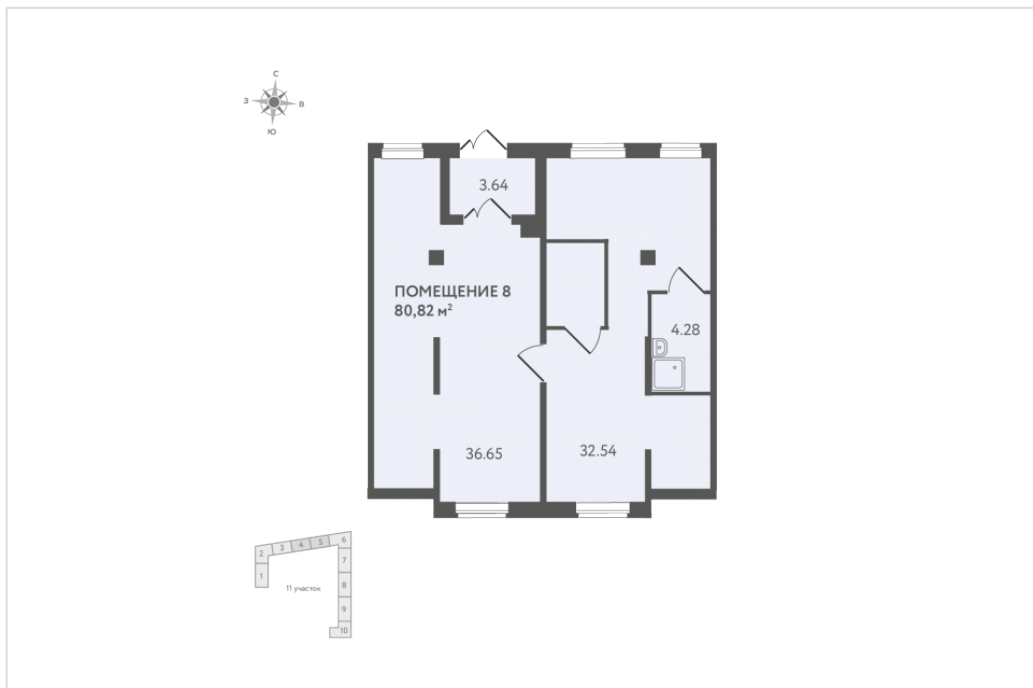

Коммерческое помещение №21

ДОМ 11, ДОМ ЗАСЕЛЕН

Астрид

● м. Московская

5 ОБЩАЯ, М²

81.0

ТИП ПОМЕЩЕНИЯ

коммерческое