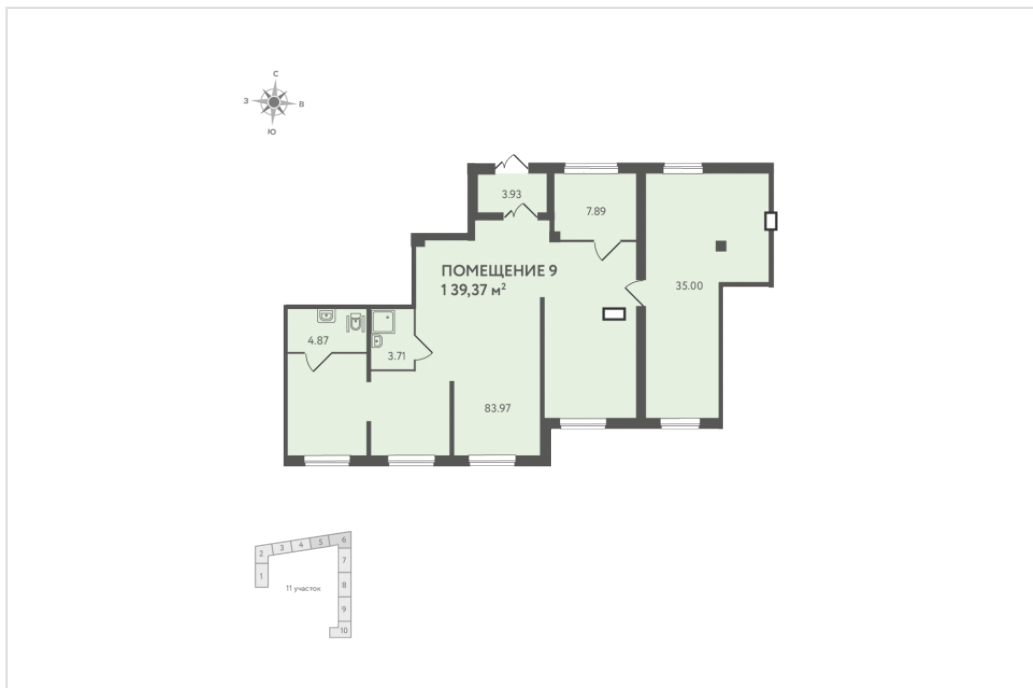

# Коммерческое помещение №18

ДОМ 11, ДОМ ЗАСЕЛЕН

## Астрид

● м. Московская

5 ОБЩАЯ, М²

**140.1**

ТИП ПОМЕЩЕНИЯ

**коммерческое**

ЭТАЖ

**1**