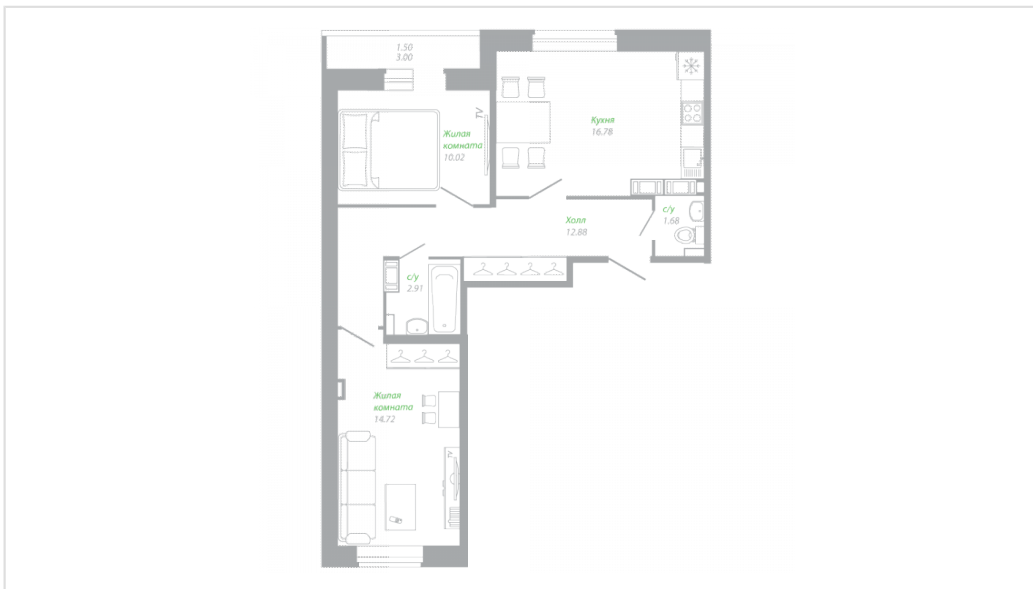

Двухкомнатная квартира №5.1-02-08

ДОМ 5, I КВ. 2024 Г.

Малая Охта

● м. Ладужская

С ОБЩАЯ, М²

60.5

ЭТАЖ

2

~~10 132 256 Р.~~ **-10%**

от 9 119 031 Р

С ЖИЛАЯ, М²

24.7

ОТДЕЛКА

без отделки

С КУХНИ, М²

16.8

● Балкон

О комплексе Малая Охта

РАСПОЛОЖЕНИЕ

м. Ладужская

ПЕРЕДАЧА КВАРТИР

**1 очередь — сдана,
2 очередь — I кв. 2024 г.**

Отсканируйте QR-код, чтобы
проложить маршрут до главного
офиса продаж

📍 Центральный офис продаж