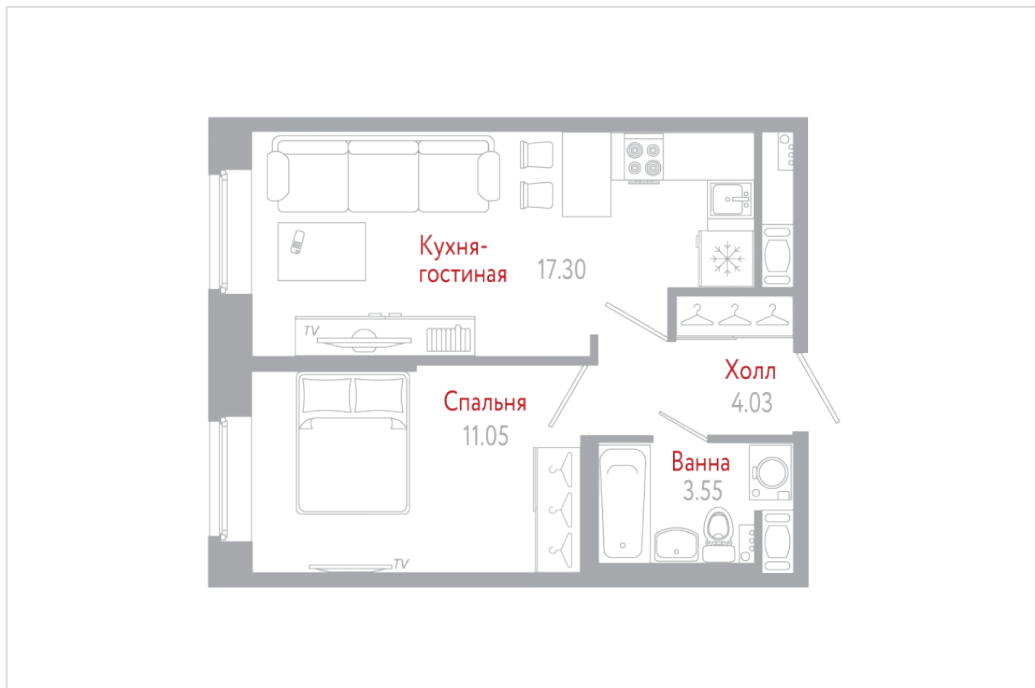

# Однокомнатная квартира №1-01-08

ДОМ 50, II КВ. 2021 Г.

## Новое Колпино

● м. Московская ● м. Рыбацкое

С ОБЩАЯ, М²

**35.9**

С ЖИЛАЯ, М²

**11.1**

С КУХНИ, М²

**17.3**

ЭТАЖ

**1**

ОТДЕЛКА

**с отделкой**

~~2 673 192 Р~~ **-5 %**

**от 2 539 532 Р**