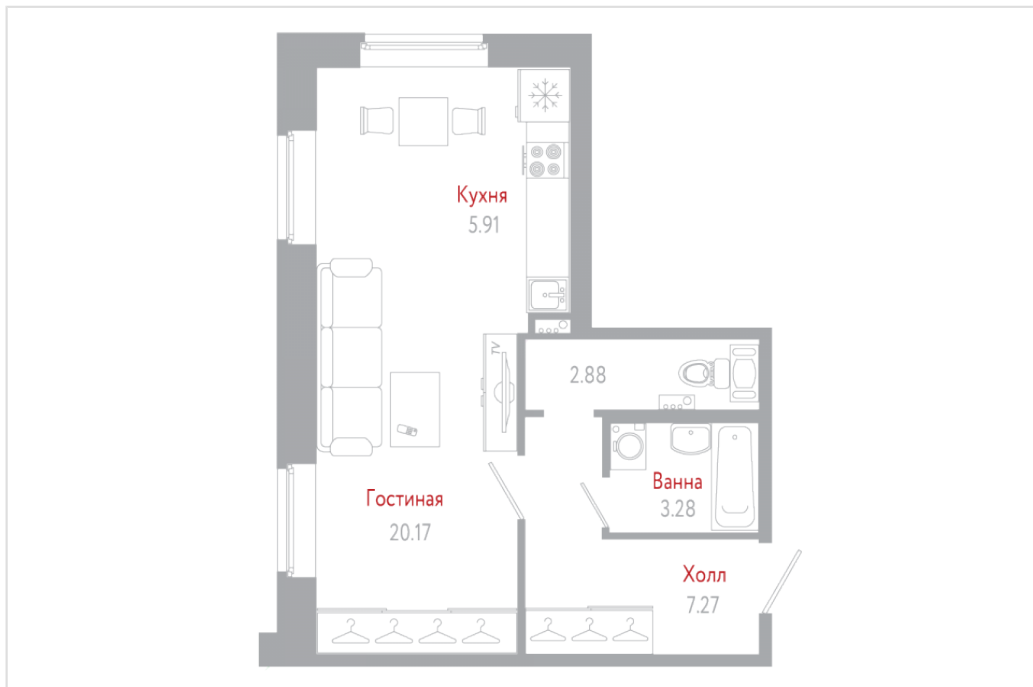

Студия №1-01-09

ДОМ 50, II КВ. 2021 Г.

Новое Колпино

● м. Московская ● м. Рыбацкое

С ОБЩАЯ, М²

39.5

С ЖИЛАЯ, М²

20.2

С КУХНИ, М²

5.9

ЭТАЖ

1

ОТДЕЛКА

с отделкой

~~2 880 279 Р~~ **-5 %**

от 2 736 265 Р