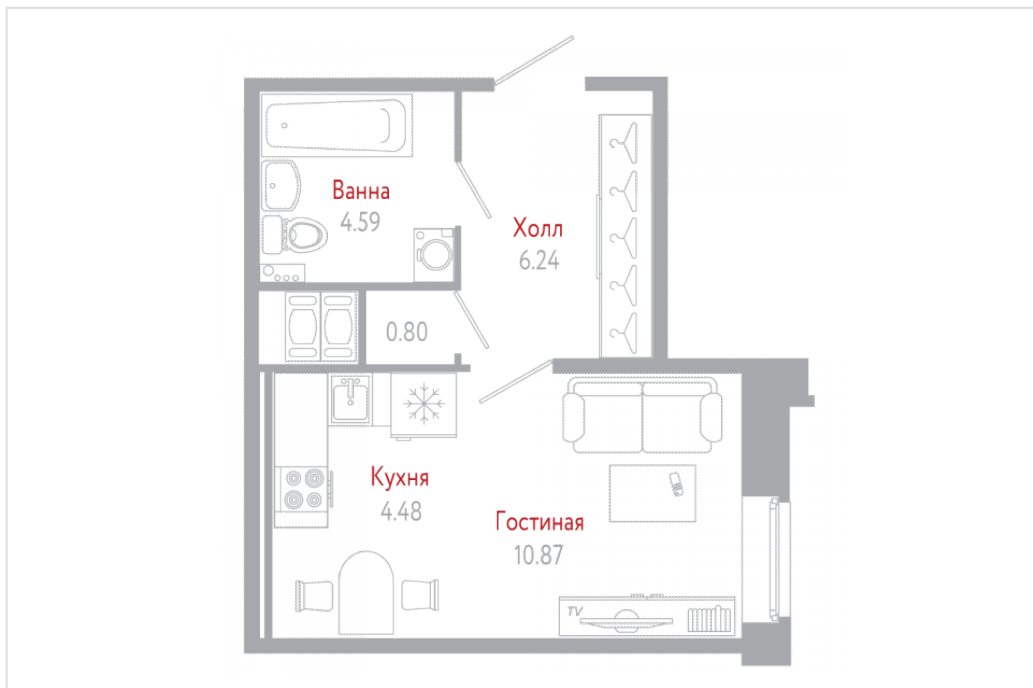

# Студия №1-04-02

ДОМ 50, II КВ. 2021 Г.

## Новое Колпино

● м. Московская ● м. Рыбацкое

С ОБЩАЯ, М²

**27.0**

С ЖИЛАЯ, М²

**10.9**

С КУХНИ, М²

**4.5**

ЭТАЖ

**4**

ОТДЕЛКА

**с отделкой**

~~2 304 092 Р~~ **-5 %**

**от 2 188 887 Р**