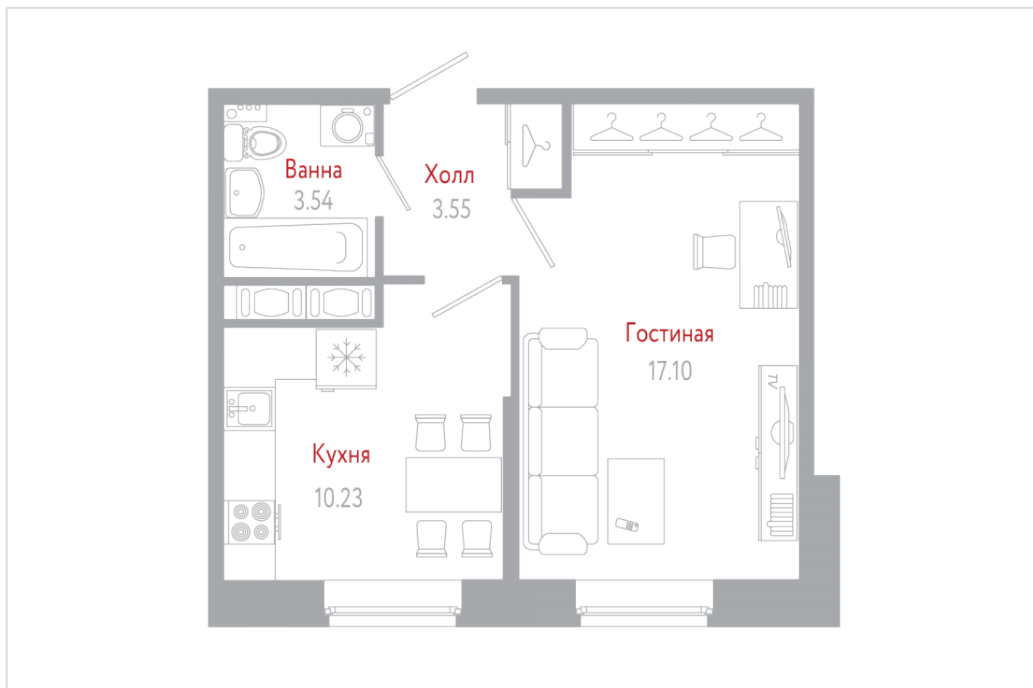

# Однокомнатная квартира №2-01-02

ДОМ 50, II КВ. 2021 Г.

## Новое Колпино

● м. Московская ● м. Рыбацкое

С ОБЩАЯ, М²

**34.4**

С ЖИЛАЯ, М²

**17.1**

С КУХНИ, М²

**10.2**