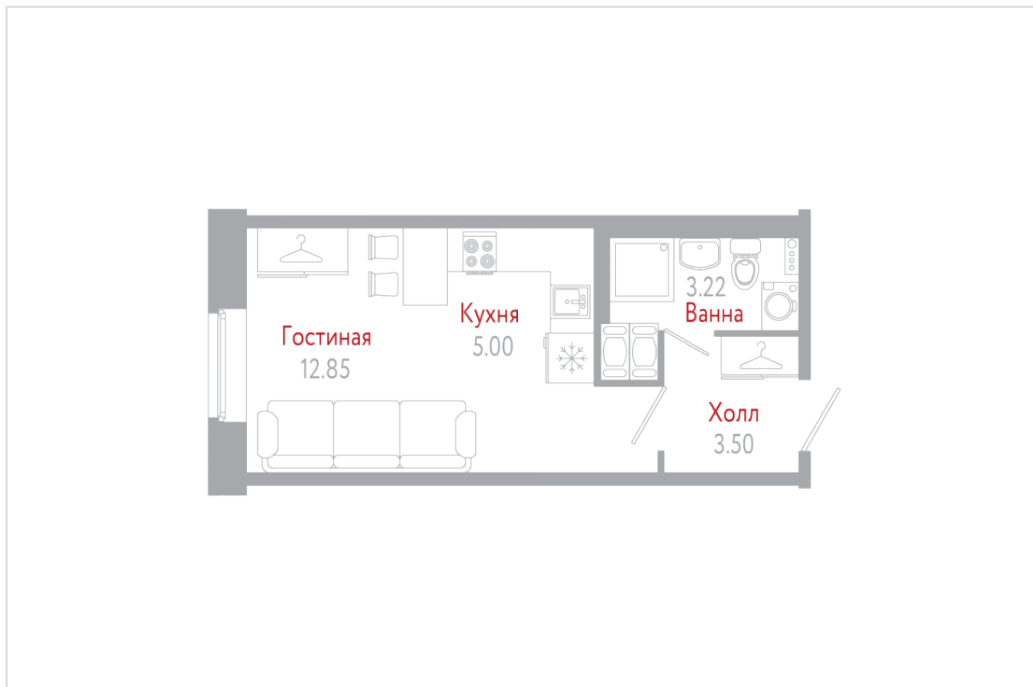

Студия №7-01-10

ДОМ 51, II КВ. 2021 Г.

Новое Колпино

● м. Московская ● м. Рыбацкое

С ОБЩАЯ, М²

24.6

С ЖИЛАЯ, М²

12.9

С КУХНИ, М²

5.0

ЭТАЖ

1

ОТДЕЛКА

с отделкой

~~1 938 573 Р~~ **-5 %**

от 1 841 644 Р