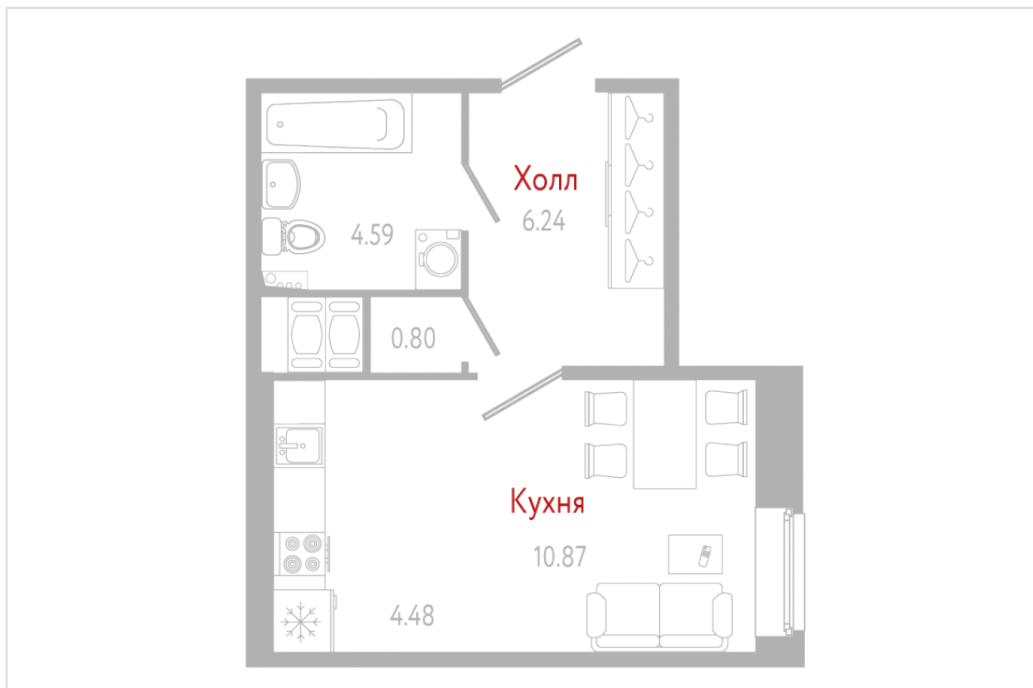

Студия №1-04-02

ДОМ 52, II КВ. 2021 Г.

Новое Колпино

● м. Московская ● м. Рыбацкое

С ОБЩАЯ, М²

27.0

С ЖИЛАЯ, М²

10.9

С КУХНИ, М²

4.5

ЭТАЖ

4

ОТДЕЛКА

с отделкой

~~2 250 132 Р~~ **-5 %**

от 2 137 625 Р