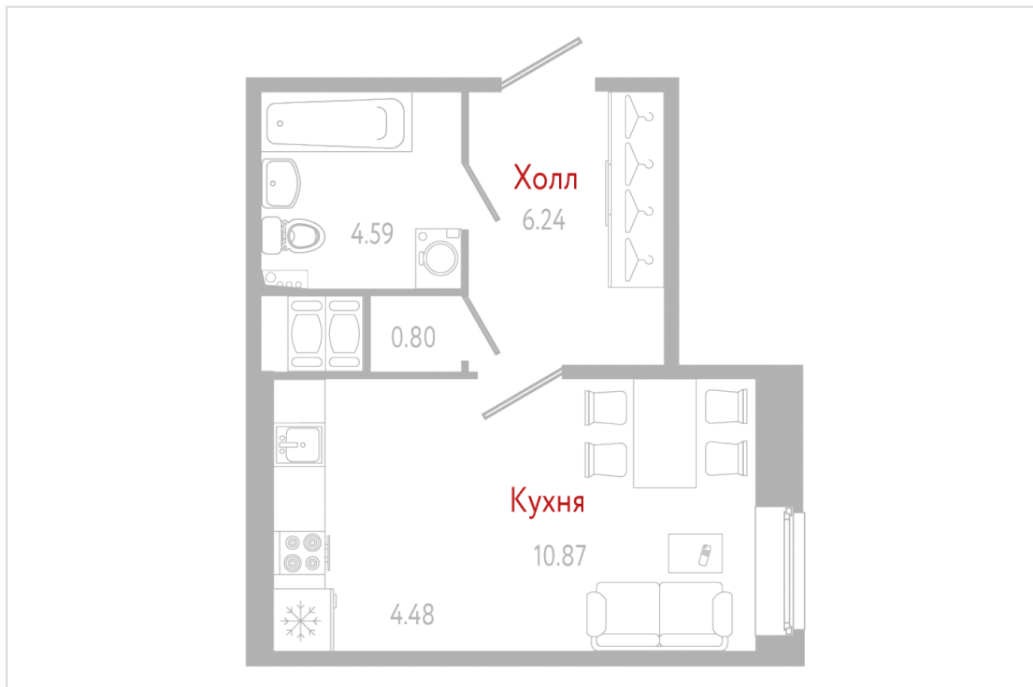

Студия №1-05-02

ДОМ 52, II КВ. 2021 Г.

Новое Колпино

● м. Московская ● м. Рыбацкое

С ОБЩАЯ, М²

27.0

С ЖИЛАЯ, М²

10.9

С КУХНИ, М²

4.5

ЭТАЖ

5

ОТДЕЛКА

с отделкой

~~1 966 842 Р~~ **-5 %**

от 1 868 500 Р