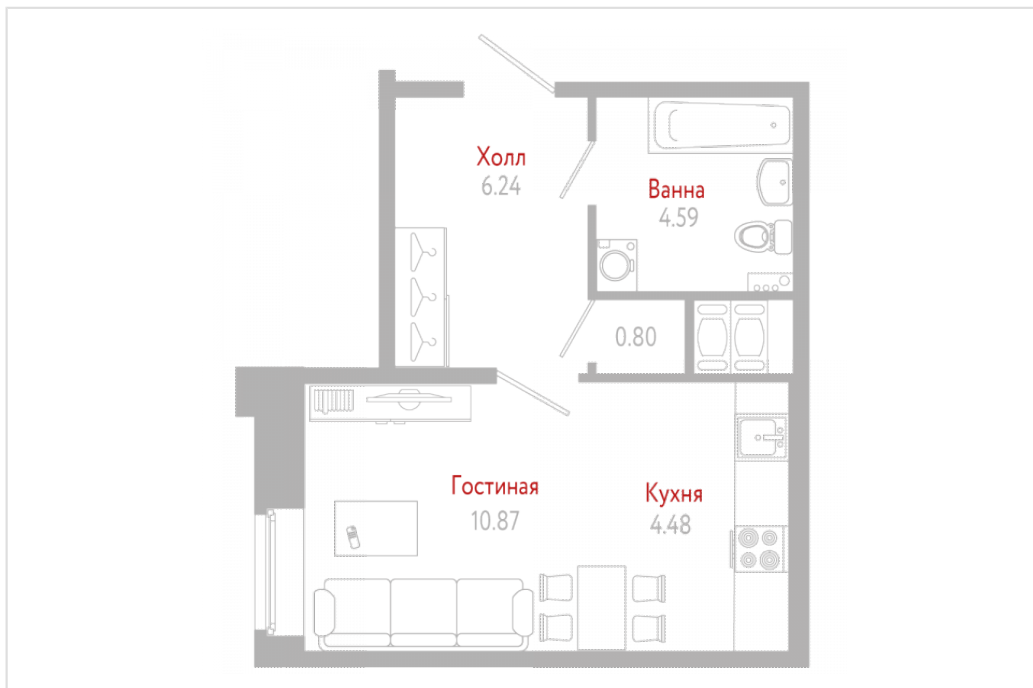

Студия №4-05-10

ДОМ 52, II КВ. 2021 Г.

Новое Колпино

● м. Московская ● м. Рыбацкое

С ОБЩАЯ, М²

27.0

С ЖИЛАЯ, М²

10.9

С КУХНИ, М²

4.5

ЭТАЖ

5

ОТДЕЛКА

с отделкой

~~1 966 842 Р~~ **-5 %**

от 1 868 500 Р