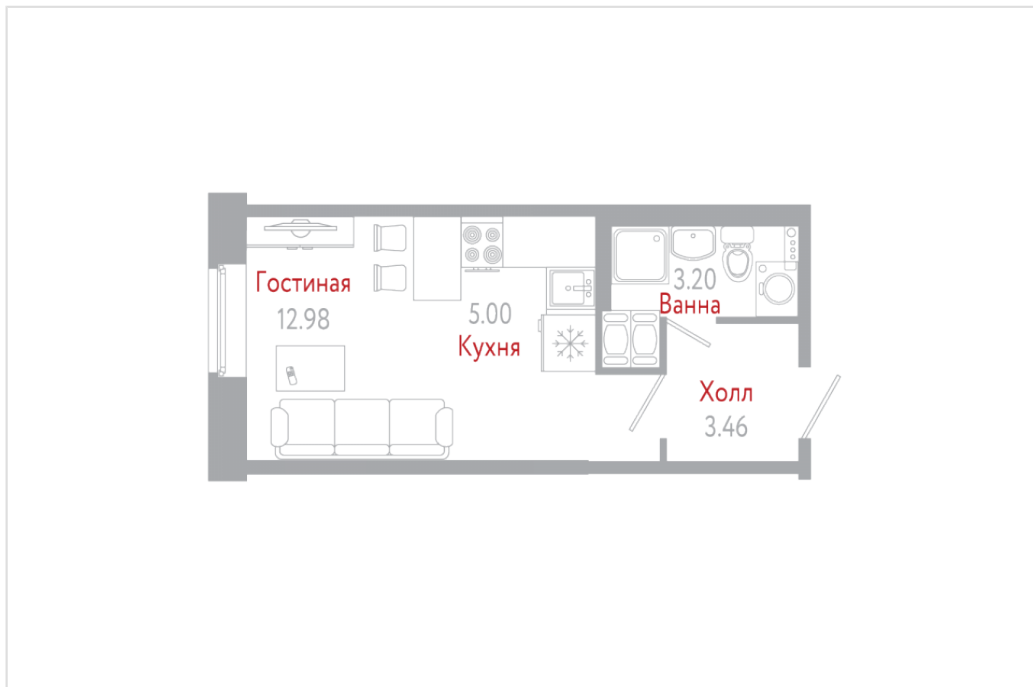

Студия №7-01-07

ДОМ 53, II КВ. 2021 Г.

Новое Колпино

● м. Московская ● м. Рыбацкое

С ОБЩАЯ, М²

24.6

С ЖИЛАЯ, М²

13.0

С КУХНИ, М²

5.0

ЭТАЖ

1

ОТДЕЛКА

с отделкой

~~2 030 336 Р~~ **-5 %**

от 1 928 819 Р