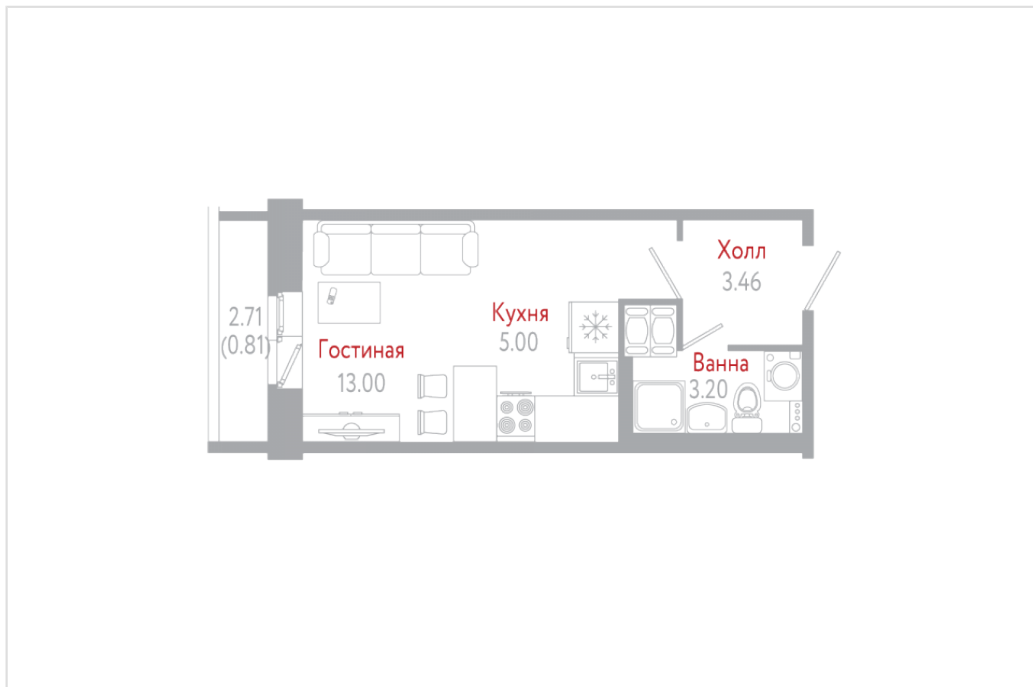

# Студия №7-06-14

ДОМ 53, II КВ. 2021 Г.

## Новое Колпино

● м. Московская ● м. Рыбацкое

С ОБЩАЯ, М²

**25.5**

С ЖИЛАЯ, М²

**13.0**

С КУХНИ, М²

**5.0**

ЭТАЖ

**6**

ОТДЕЛКА

**с отделкой**

● Балкон

~~2 098 728 Р~~ **-5 %**

**от 1 993 792 Р**