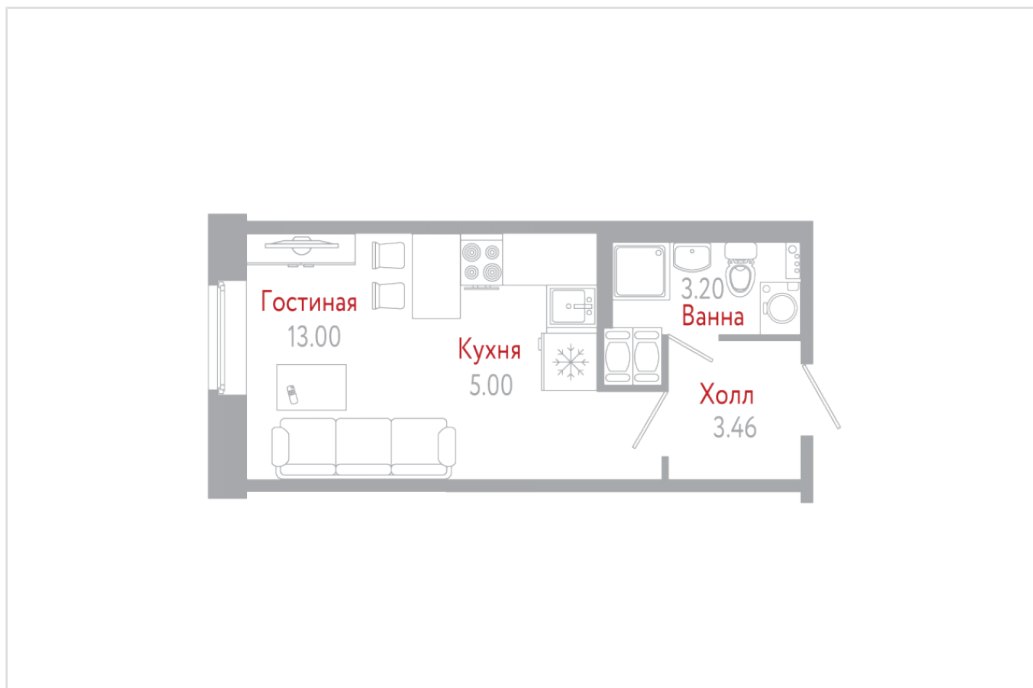

Студия №8-02-15

ДОМ 53, II КВ. 2021 Г.

Новое Колпино

● м. Московская ● м. Рыбацкое

С ОБЩАЯ, М²

24.7

С ЖИЛАЯ, М²

13.0

С КУХНИ, М²

5.0

ЭТАЖ

2

ОТДЕЛКА

с отделкой

~~1 797 714 Р~~ **-5 %**

от 1 707 828 Р