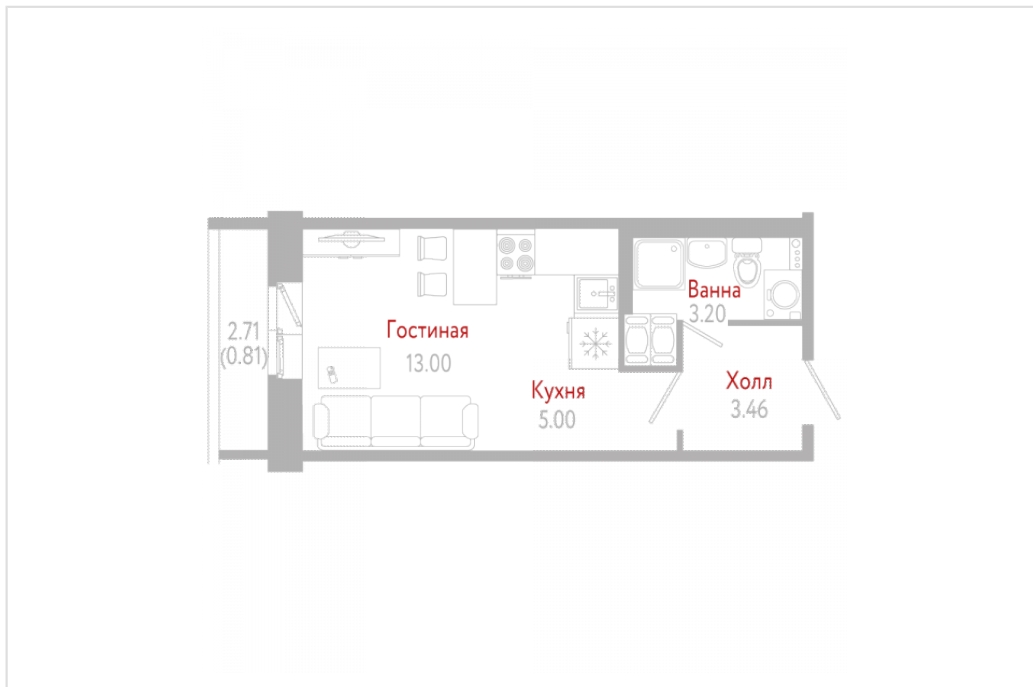

# Студия №8-08-14

ДОМ 53, II КВ. 2021 Г.

## Новое Колпино

● м. Московская ● м. Рыбацкое

С ОБЩАЯ, М²

**25.5**

С ЖИЛАЯ, М²

**13.0**

С КУХНИ, М²

**5.0**

ЭТАЖ

**8**

ОТДЕЛКА

**с отделкой**

● Балкон

~~2 111 463 Р~~ **-5 %**

**от 2 005 890 Р**