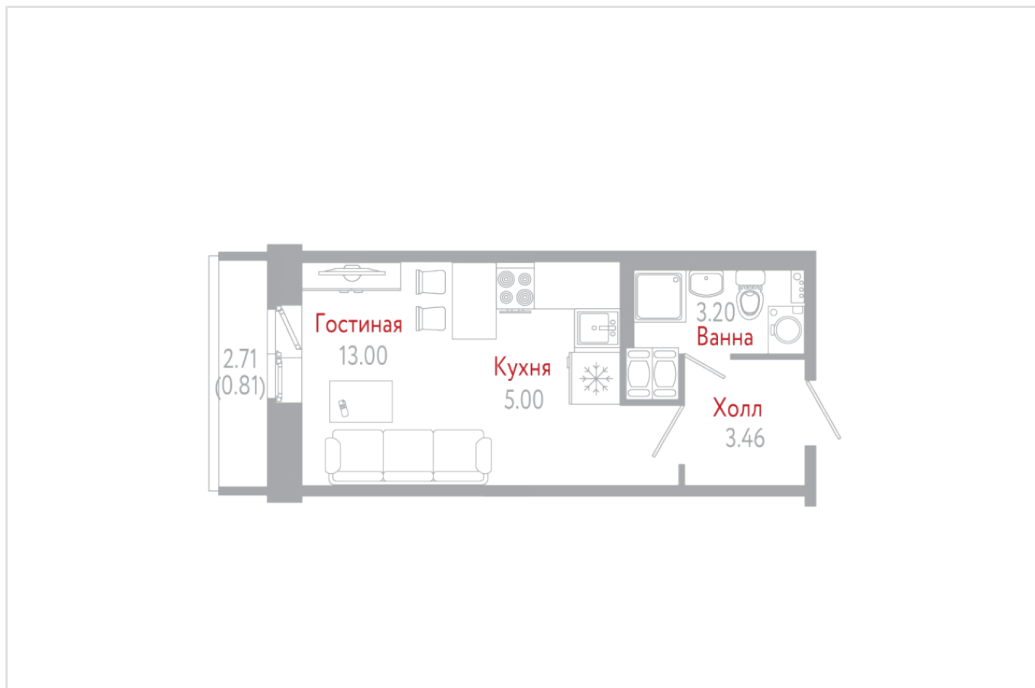

# Студия №8-11-01

ДОМ 53, II КВ. 2021 Г.

## Новое Колпино

● м. Московская ● м. Рыбацкое

С ОБЩАЯ, М²

**25.5**

С ЖИЛАЯ, М²

**13.0**

С КУХНИ, М²

**5.0**

ЭТАЖ

**11**

ОТДЕЛКА

**с отделкой**

● Балкон

~~1 971 378 Р~~ **-5 %**

**от 1 872 809 Р**