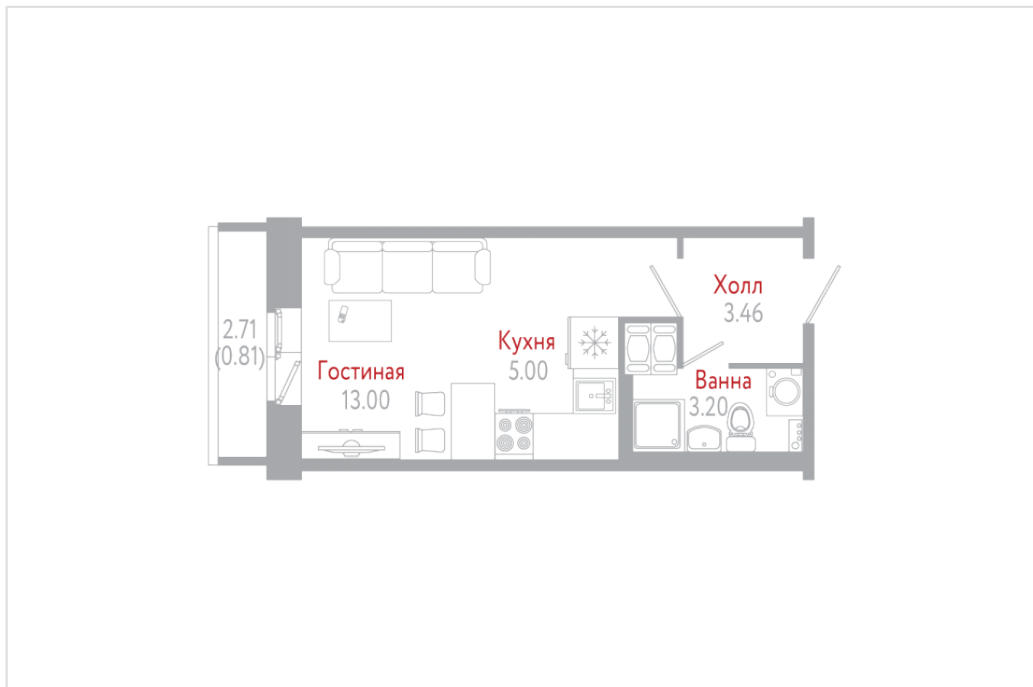

Студия №8-11-12

ДОМ 53, II КВ. 2021 Г.

Новое Колпино

● м. Московская ● м. Рыбацкое

С ОБЩАЯ, М²

25.5

С ЖИЛАЯ, М²

13.0

С КУХНИ, М²

5.0

ЭТАЖ

11

ОТДЕЛКА

с отделкой

● Балкон

~~1 971 378 Р~~ **-5 %**